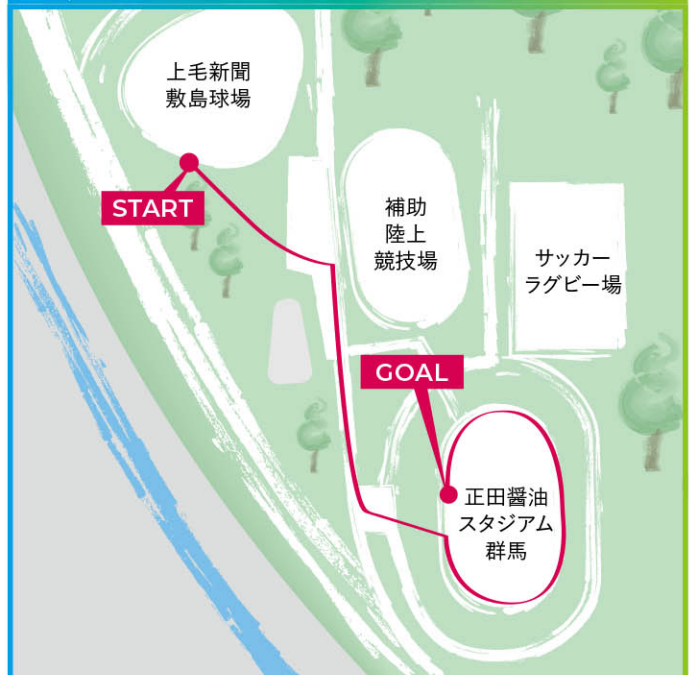

観客席(2F)

BIKE->GO!

BIKE 3.0km

RUN 0.8km

COURSE MAP 2023

BEGINNER

【コースマップ】ビギナー

SWIM 300m

群馬県立敷島公園水泳場

BIKE 8.0km

前橋市国体道路

RUN 2.3km

敷島公園 園路～子供の広場

FINISH

正田醤油スタジアム群馬

SWIM 300m

50m

BIKE→GO!

観客席(2F)

BIKE 8.0km

RUN 2.3km

COURSE MAP 2023

GENERAL&RELAY

【コースマップ】一般・リレー