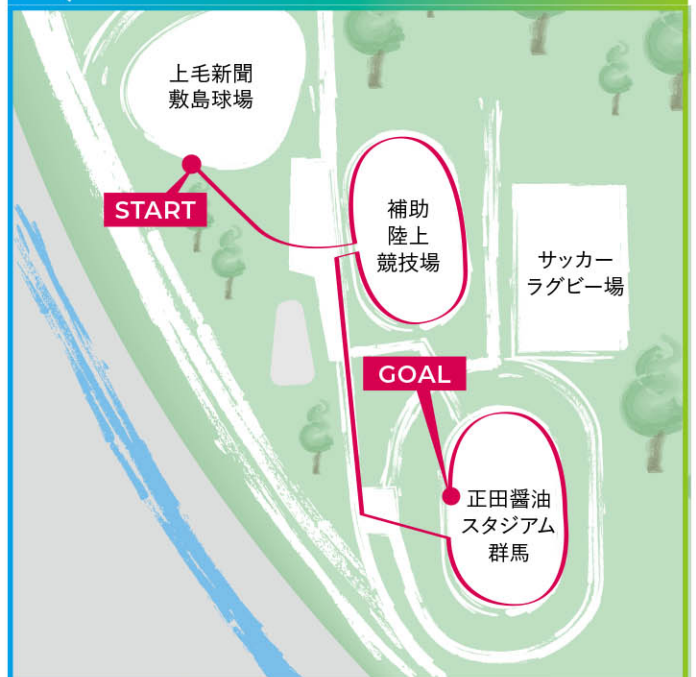

START

BIKE→GO!

観客席(2F)

BIKE 3.0km

START
GOAL

RUN 1.5km

START

補助
陸上
競技場

サッカー
ラグビー場

GOAL

正田醤油
スタジアム
群馬

COURSE MAP 2023

PARA

【コースマップ】パラ

SWIM 25m

群馬県立敷島公園水泳場